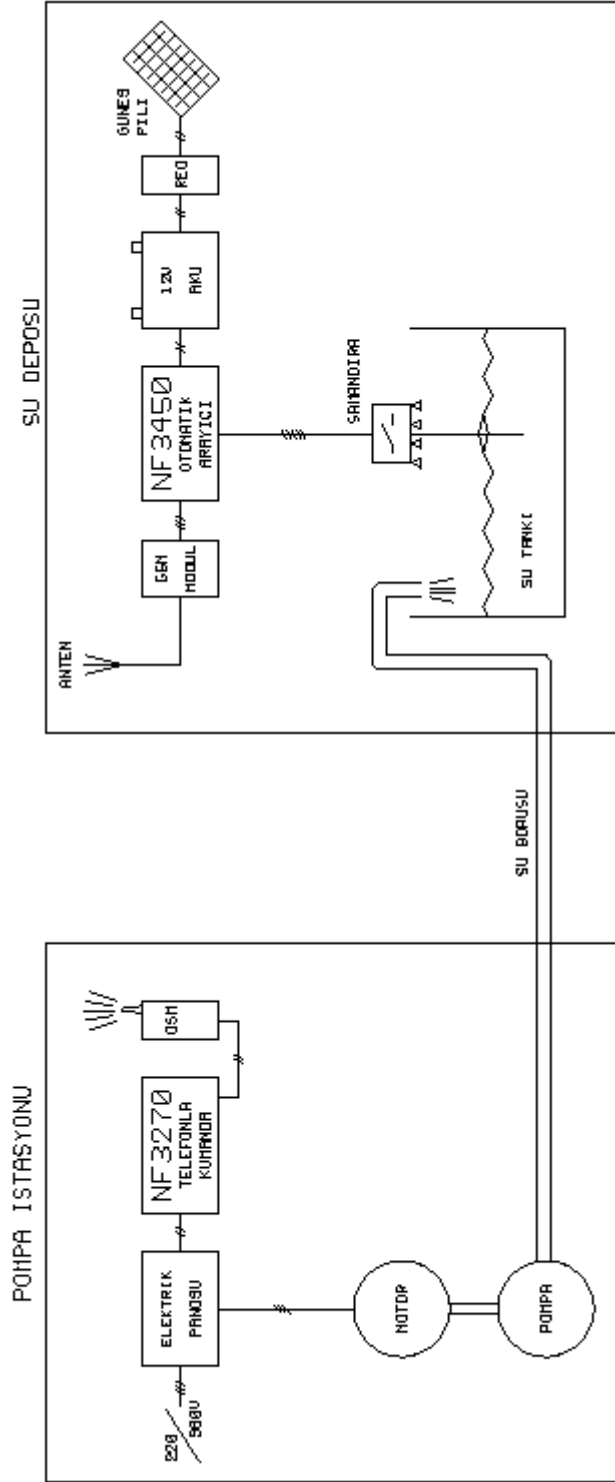

NEFER Elektronik San. ve Tic. Ltd. Sti

Bağdat Cad. Özçetin sok. 18A Maltepe - İstanbul TÜRKİYE

Tel/Fax : +90 (216) - 4595130 - 3711300

<http://www.nefer.com.tr> e-posta : nefer@nefer.com.tr